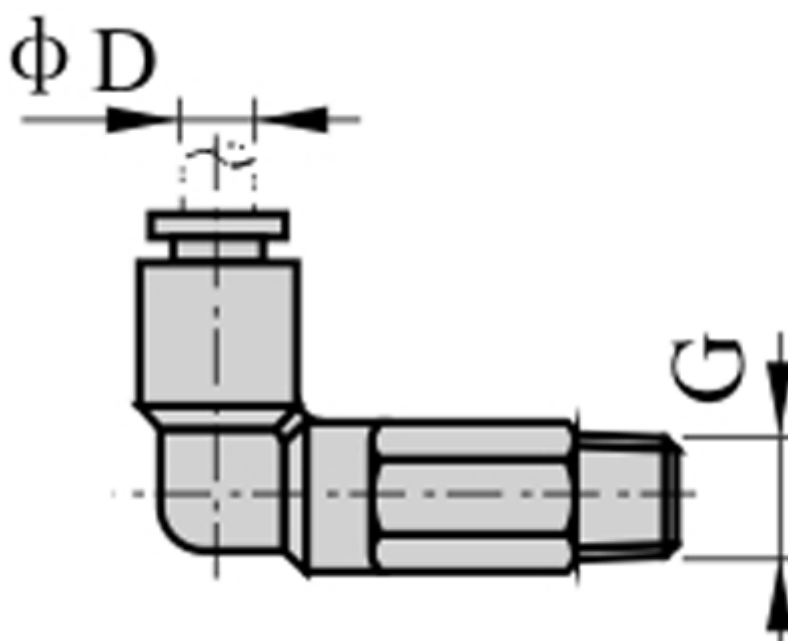

Varenummer: 58EPLL402
Beskrivelse: Fitting EPLL402 lang vinkel
udvendig gevind 1/4", slangediameter 4

Mål

D = 4
Gevind = 1/4"